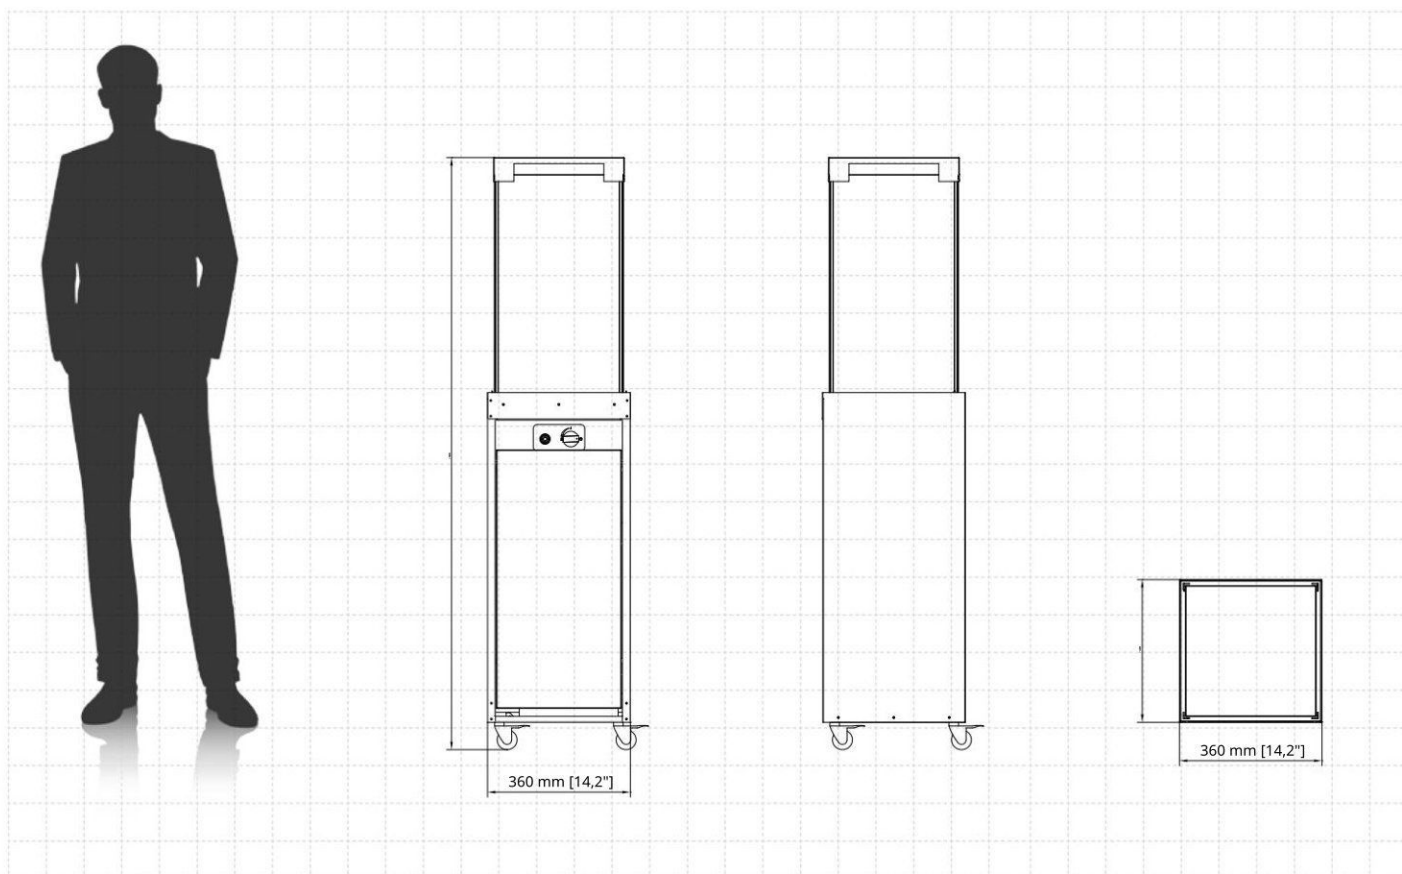

# Faro

(plynová technologie)

Typ paliva	LPG
Tepelný výkon	max. 5,0 - 8,0 kW
Spotřeba plynu	max. 0,4 - 0,5 kg/h doba hoření až 55h
Tlak plynu	37 mbar
Celková délka plynové hadice	1,4 metru (měřeno od ventilu k regulátoru tlaku)
Hmotnost	20 kg
Zdroj napájení	Ovládací panel na baterie AAA
Kouřovod	není požadováno
Regulace výšky plamene	Ano
Materiály	pozinkovaná ocel, tvrzené sklo
Dekoratивní doplňky	černý skleněný štěrk
aplikace	pouze pro venkovní použití